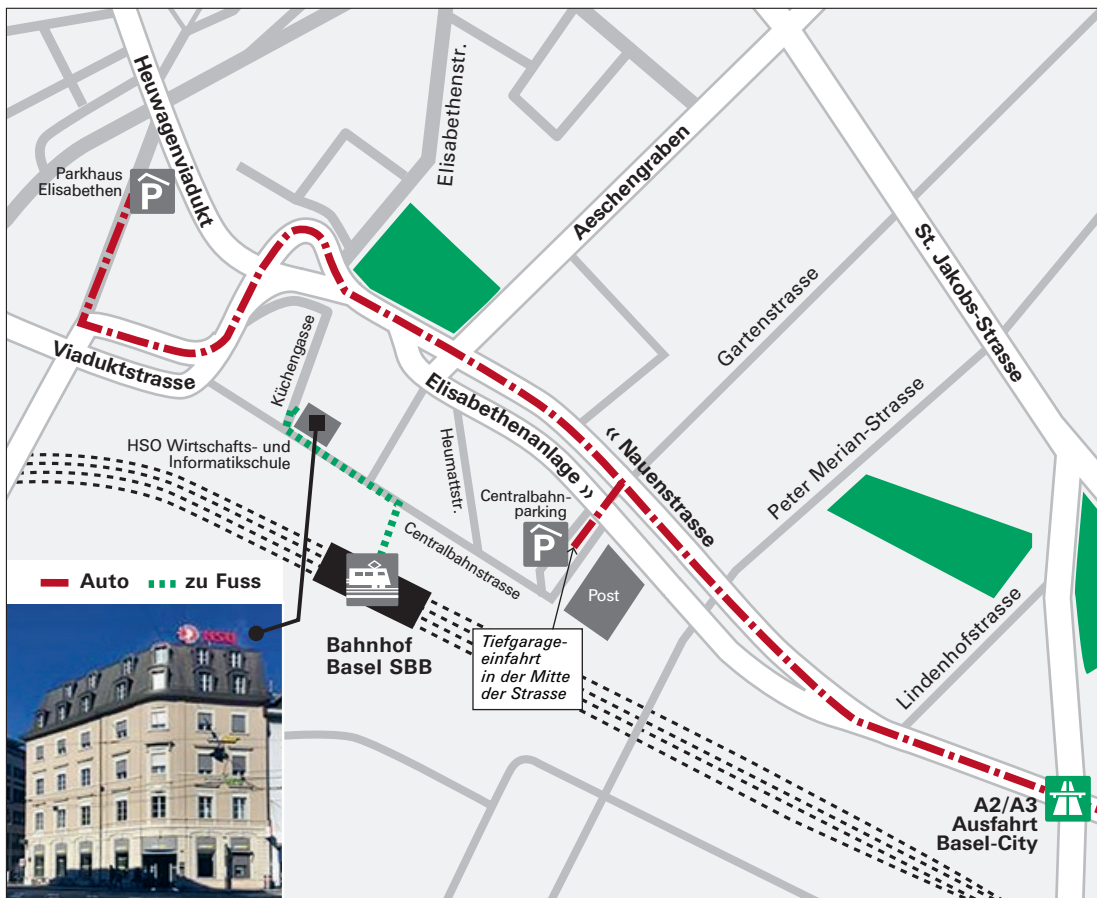

Situationsplan

HSO Wirtschafts- und Informatikschule, Centralbahnplatz 6, CH-4051 Basel

Der Haupteingang zur HSO befindet sich um die Ecke an der Küchengasse und ist durchwegs geschlossen. Die Teilnehmenden erhalten vor dem Kursstart einen Zahlencode für den Zutritt. Der Empfang ist im 3. OG.

Anreise mit der Bahn

Die HSO Wirtschafts- und Informatikschule befindet sich direkt vis-à-vis des Hauptbahnhofs Basel und ist innert 1 Gehminute zu erreichen.

Anreise mit dem Auto

Alle Richtungen: Die Autobahnausfahrt «Basel-City» nehmen und den Schildern nach Basel West/City folgen.

Die Parkhäuser Centralbahnparking oder Elisabethen sind ca. 5 Gehminuten entfernt. Zudem kann in der blauen Zone mit einer Besucherparkkarte parkiert werden. Diese kann an den Billettautomaten der Basler Verkehrs-Betriebe für CHF 10.– bezogen werden.