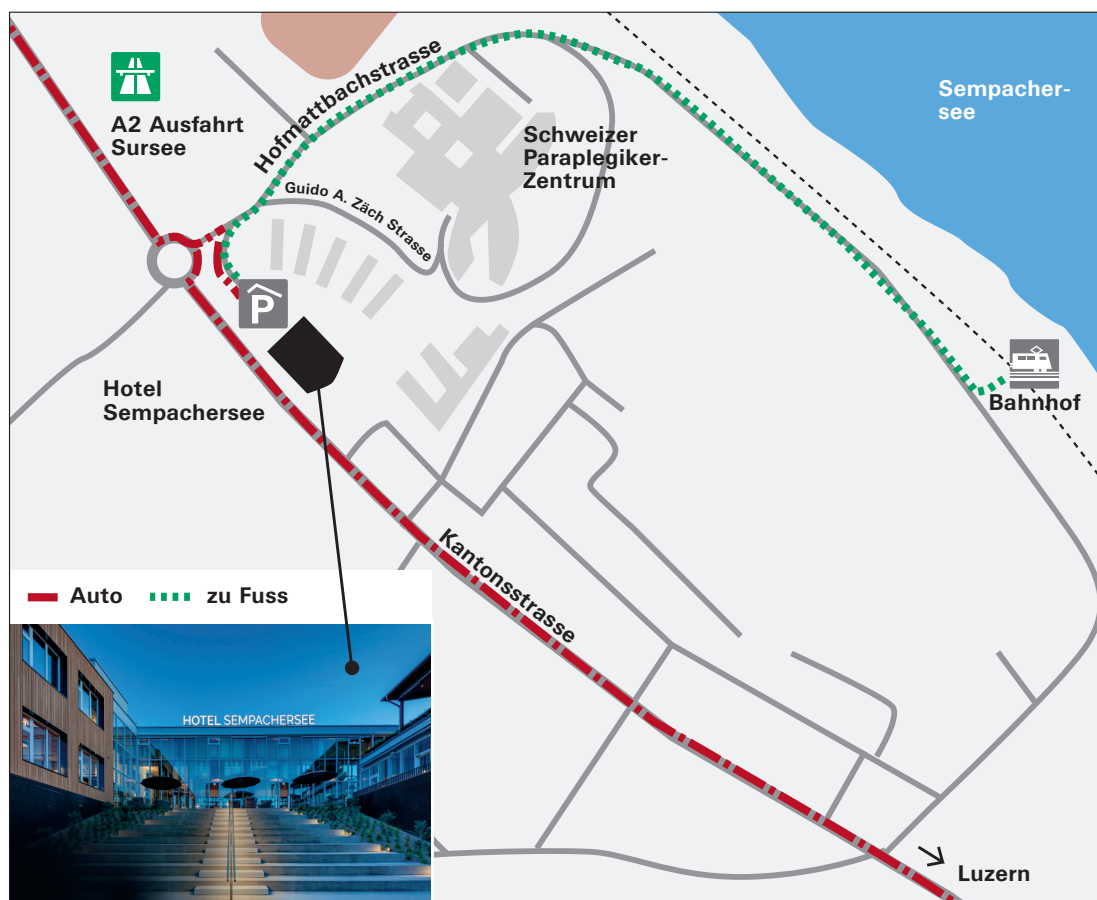

Telefon 062 291 10 10
Telefax 062 291 10 11
E-Mail info@lernwerkstatt.ch
Internet www.lernwerkstatt.ch

Situationsplan

Hotel Sempachersee, Kantonsstrasse 46, CH-6207 Nottwil

Anreise mit den öffentlichen Verkehrsmitteln

Mit dem Zug via Olten oder Luzern bis Nottwil (10 Gehminuten zum Hotel),
oder mit dem Zug bis Sursee und dann mit dem öffentlichen Bus
(www.rottal.ch) nach Nottwil, Haltestelle «SPZ – Schweizer Paraplegiker-Zentrum».

Anreise mit dem Auto, Autobahn A2:

Ausfahrt Sursee, Wegweiser «SPZ – Schweizer Paraplegiker-Zentrum» folgen.
Es stehen kostenpflichtige Parkplätze zur Verfügung (CHF 10.–/Tag).