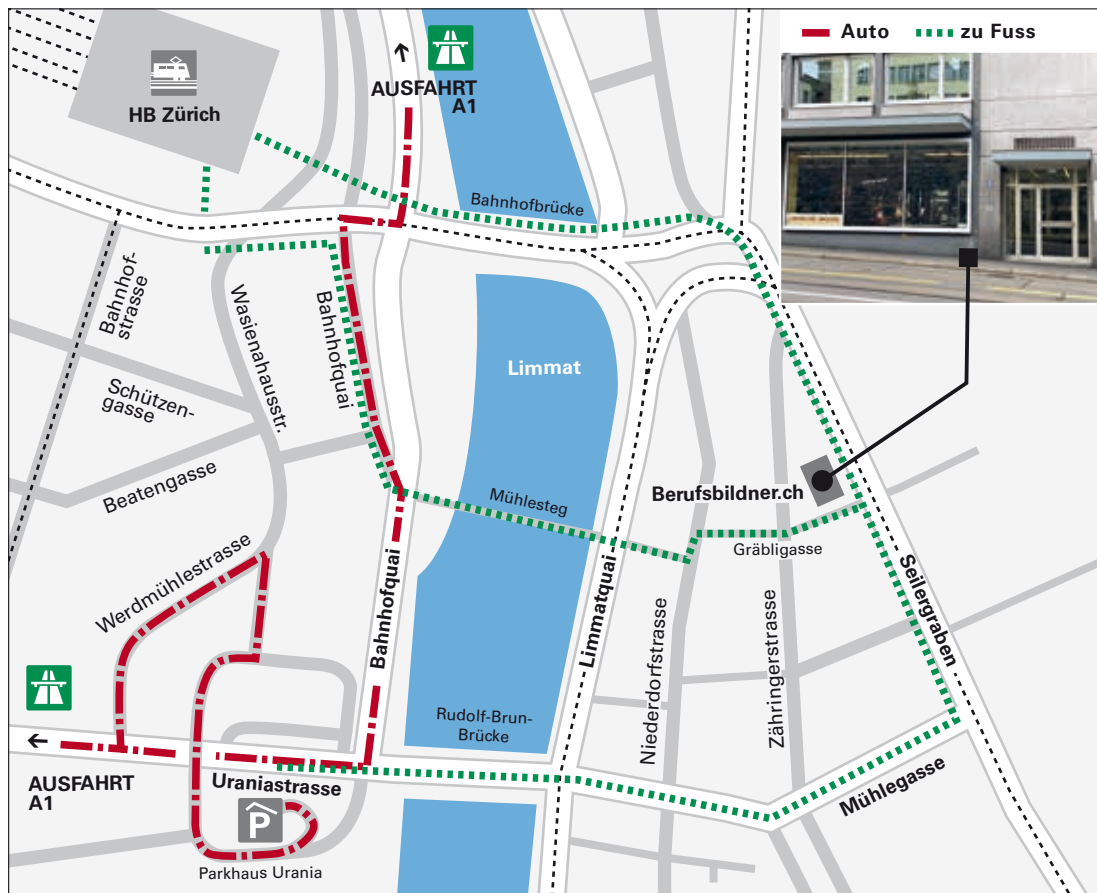

## Situationsplan

Berufsbildner.ch, Seilergraben 61, 8001 Zürich

### Anreise mit öffentlichen Verkehrsmitteln

Vom Hauptbahnhof Zürich in ca. 6 Gehminuten erreichbar. Ausgang Richtung Bahnhofplatz nehmen und die Bahnhofbrücke überqueren. Anschliessend in den Seilergraben abbiegen. Alternativ den verkehrsrärmeren Weg via Bahnhofquai und Mühlestrasse nehmen.

### Anreise mit dem Auto

Alle Richtungen A1: Ausfahrt Zürich-City nehmen und Richtung Kreis 1 fahren.

### Parkhaus

Parkhaus Urania (8 Gehminuten entfernt)  
1–9 Std.: CHF 5.–/Std.  
ab 9 Std.: CHF 45.– (Tagespauschale)