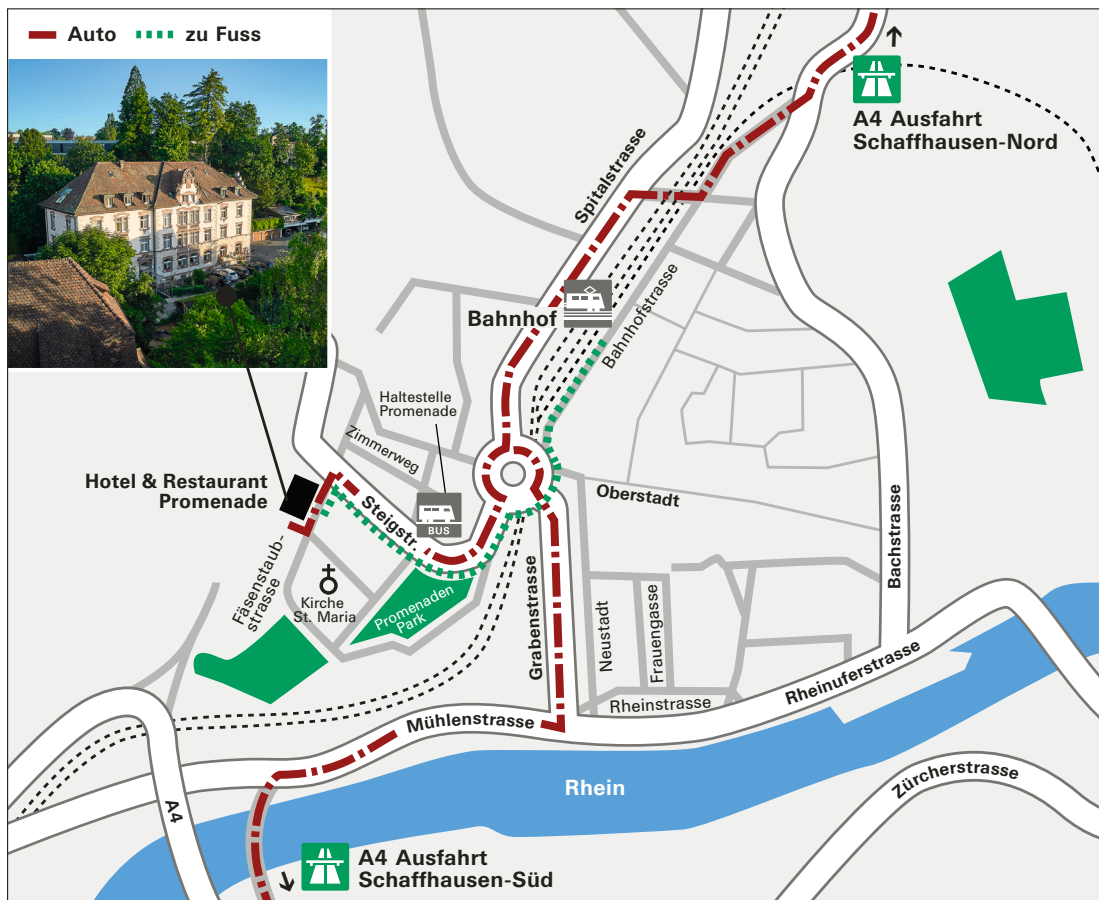

Lernwerkstatt Olten GmbH
Postfach 1167, CH-4601 Olten

062 291 10 10
info@lernwerkstatt.ch
www.lernwerkstatt.ch

Situationsplan

Hotel & Restaurant Promenade, Fäsenstaubstrasse 43, CH-8200 Schaffhausen

Anreise mit öffentlichen Verkehrsmitteln

Vom Bahnhof Schaffhausen aus erreichen Sie das Hotel Promenade über die Bahnhofstrasse / Steigstrasse in ca. 9 Gehminuten.
Nehmen Sie die Busverbindungen Nr. 3, 4 oder 6 bis zur Haltestelle «Promenade» (1. Haltestelle).

Anreise mit dem Auto

Alle Richtungen: Autobahn A4 Richtung Schaffhausen, Ausfahrt Zentrum, Richtung Bahnhof/Breite, beim Kreislauf die 1. Ausfahrt (den Berg hoch).
In der zweiten Rechtskurve liegt das Hotel auf der linken Seite.

Es stehen kostenlose Parkplätze direkt beim Hotel zur Verfügung