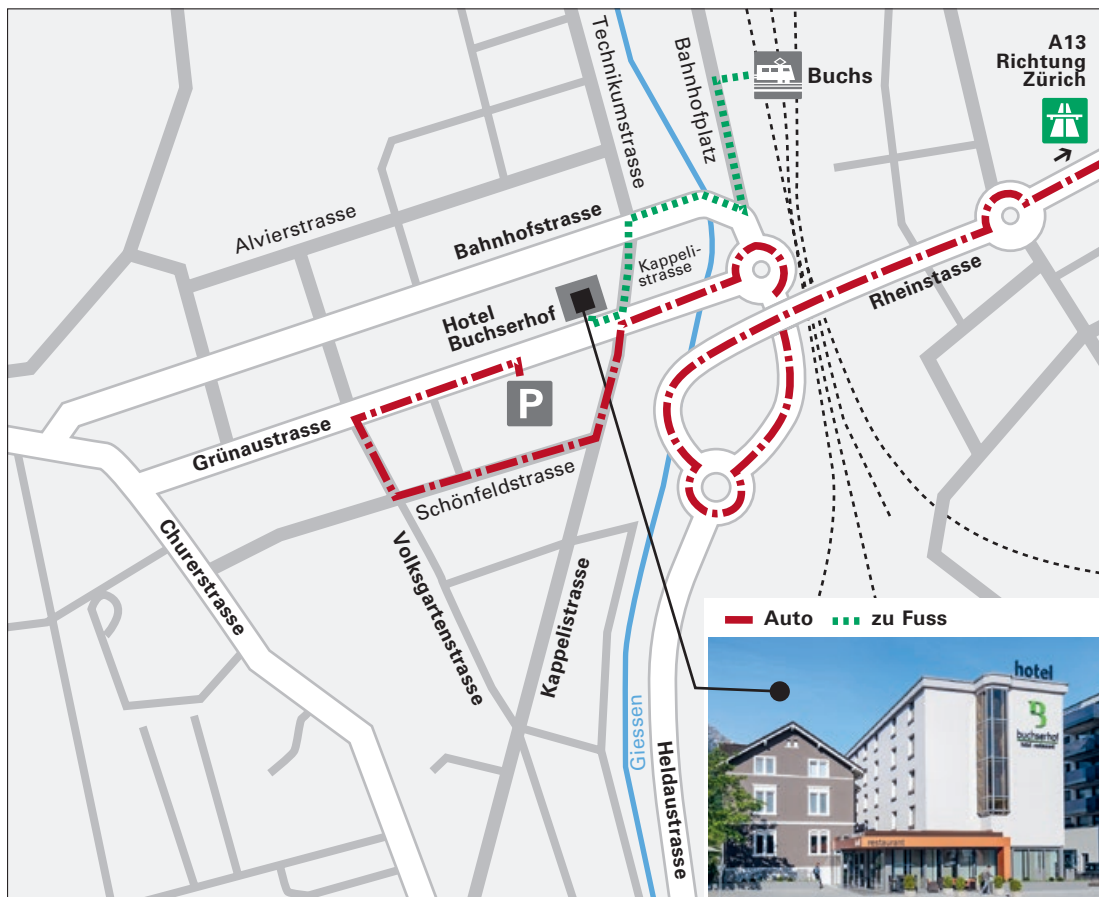

## Situationsplan

Hotel Buchserhof, Grünaustrasse 2, CH-9470 Buchs SG

### Anreise mit öffentlichen Verkehrsmitteln

Vom Bahnhof Buchs aus erreichen Sie das Hotel Buchserhof in ca. 3 Gehminuten. Gehen Sie über die Bahnhofstrasse und biegen Sie links in die Kappelstrasse und dann in die Grünaustrasse.

### Anreise mit dem Auto

Anreise über die A1 Ausfahrt Buchs.

### Parkplätze

Die Parkplätze befinden sich gegenüber beim Hotel an der Grünaustrasse 5. Die 12 Besucherparkplätze auf der linken Seite können gratis benutzt werden (first come, first served).  
Diverse öffentliche Parkplätze und Tiefgaragen in der nahen Umgebung.