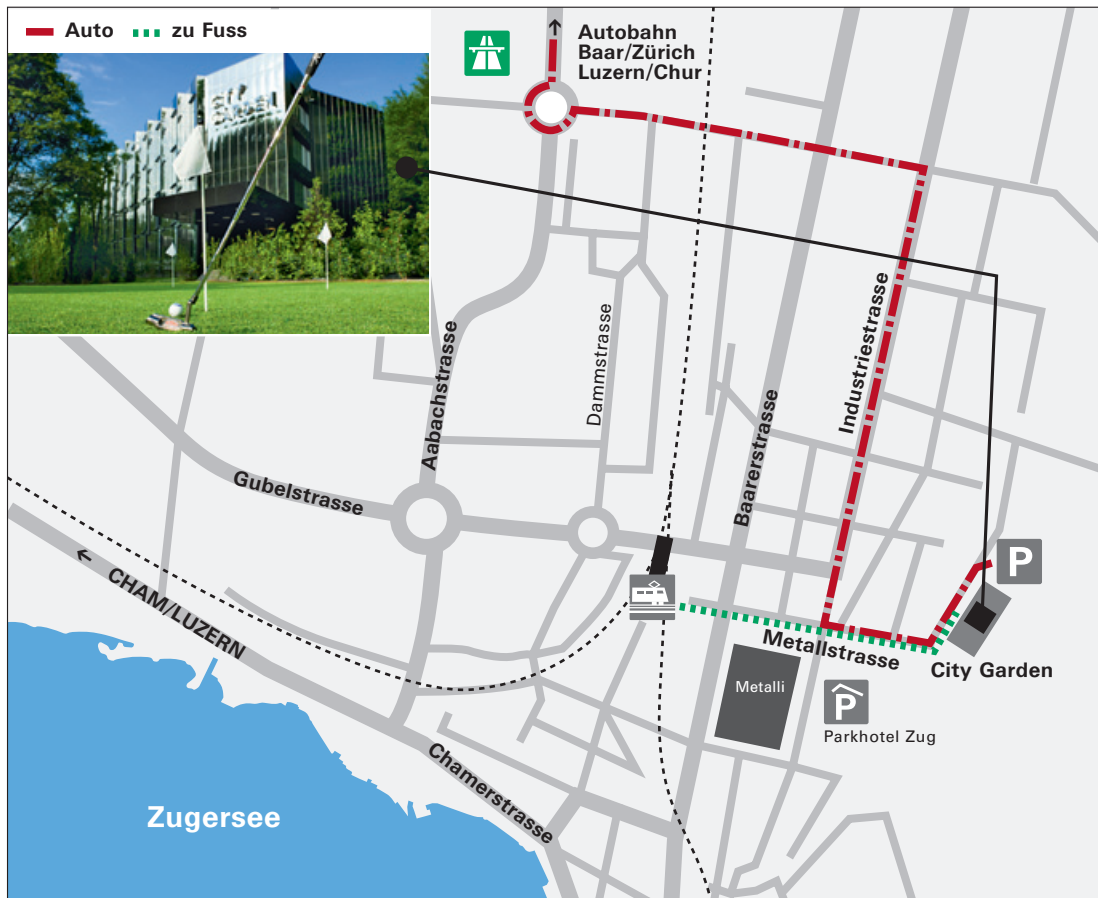

Situationsplan

City Garden Hotel, Metallstrasse 20, CH-6304 Zug

Anreise mit der Bahn

Vom Bahnhof Zug aus, Hinterausgang, erreichen Sie das City Garden Hotel in ca. 5 Gehminuten. Ausgang Richtung Baarerstrasse, diese überqueren und der Metallstrasse entlang laufen. Die Einkaufs-Allee Metalli befindet sich auf der rechten Seite. Nach der Einkaufs-Allee Metalli an der Ampel die Industriestrasse überqueren und der Metallstrasse folgen. Dann sehen Sie das City Garden Hotel vor sich.

Anreise mit dem Auto

Autobahn Ausfahrt Baar / Zug Zentrum. Erste Kreuzung rechts abbiegen (Richtung Zug) Unterführung durchfahren, beim 1. Kreisell, erste Ausfahrt; beim 2. Kreisell, geradeaus; beim 3. Kreisell, 3. Ausfahrt. Unterführung durchfahren, bei 1. Kreuzung geradeaus. Nach 2. Kreuzung rechts auf die Industriestrasse abbiegen. Nach der 2. Ampel links in die Metallstrasse abbiegen.

Hinter dem Hotel hat es Gratisparkplätze oder die Einstellhalle des Parkhotels Zug benützen.