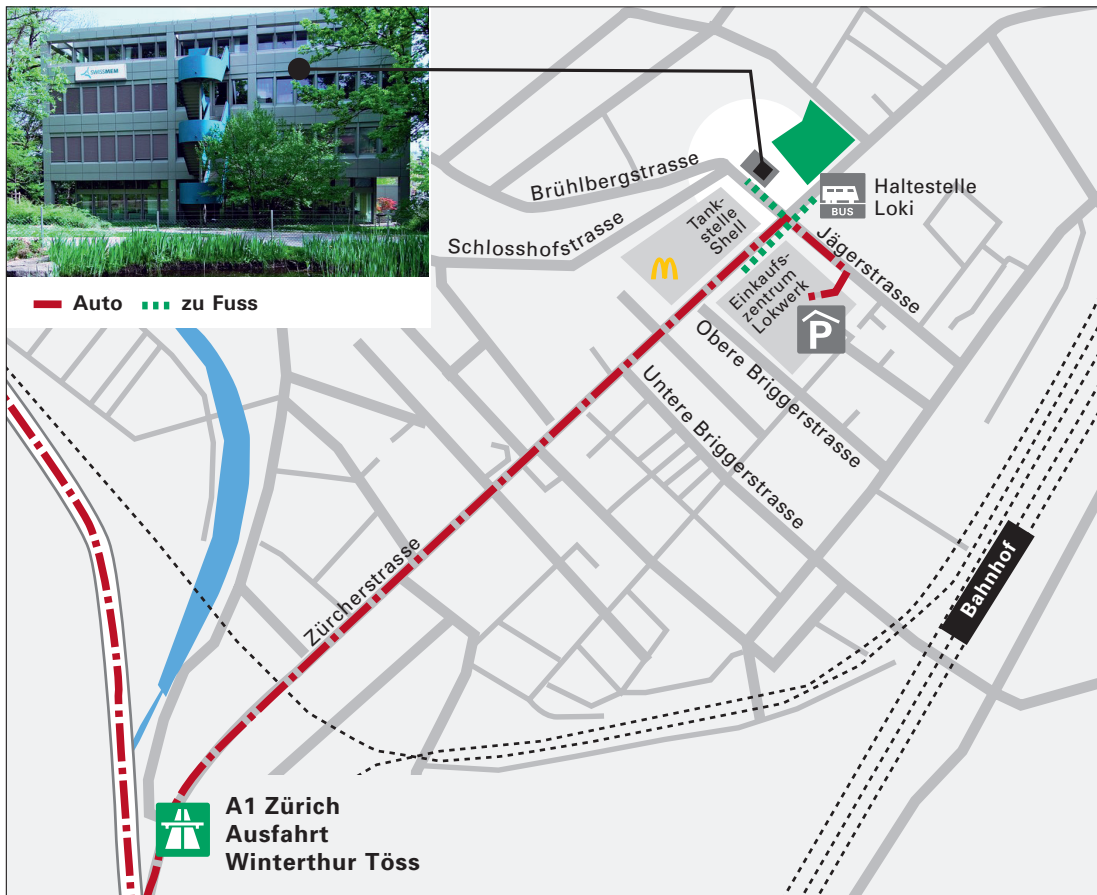

Lernwerkstatt Olten GmbH
Postfach 1167, CH-4601 Olten

062 291 10 10
info@lernwerkstatt.ch
www.lernwerkstatt.ch

Situationsplan

Swissmem Academy, Brühlbergstrasse 4, CH-8400 Winterthur

Anreise mit der Bahn

Zu Fuss in ca. 10 Minuten ab Hauptbahnhof Winterthur.
Bus-Linie 1 (Töss), Linie 5 (Dättlau), Linie 7 (Wülflingen) bis Haltestelle Loki

Anreise mit dem Auto

Autobahn A1 Ausfahrt Winterthur Töss, Richtung Stadtzentrum (ca. 2km);
bei der Shell Tankstelle rechts abbiegen.
Parkhaus Lokwerk, ca. 5 Gehminuten bis zur Swissmem Academy.