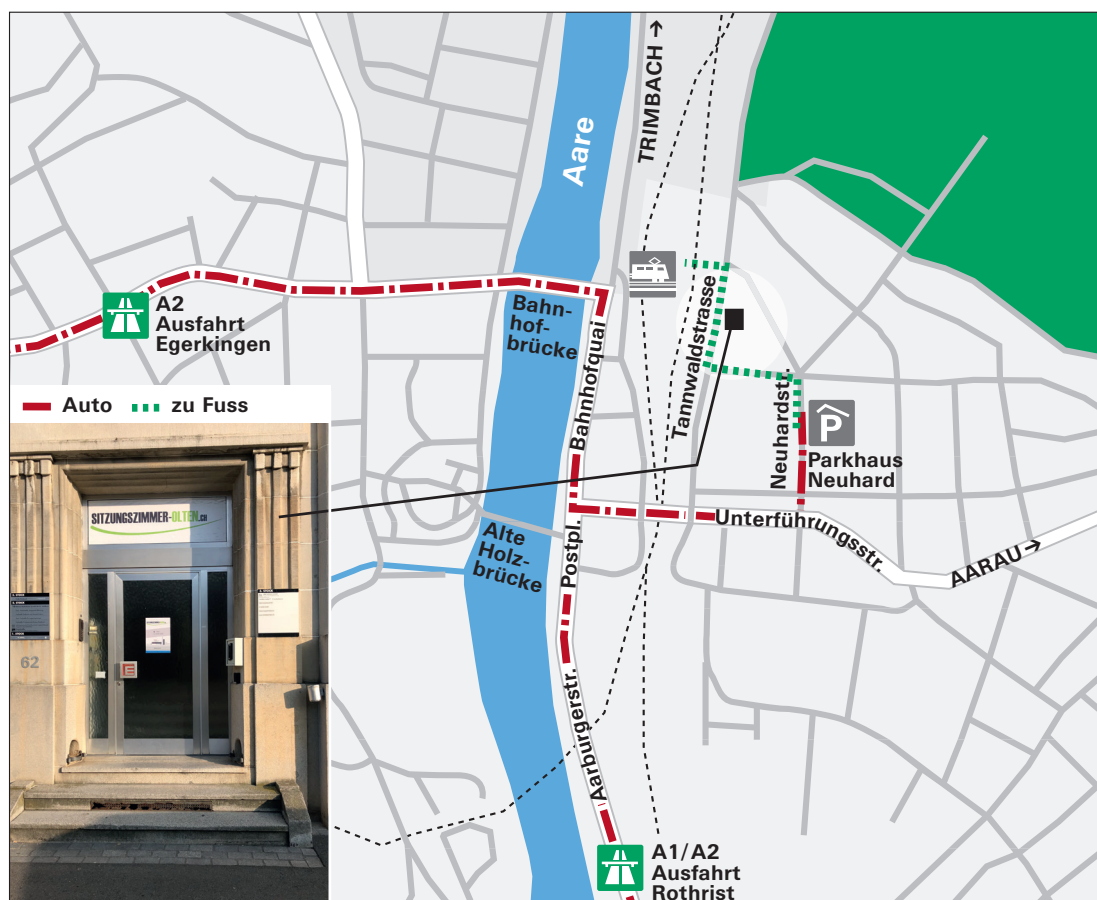

Situationsplan

Sitzungszimmer-Olten.ch, Tannwaldstrasse 62, CH-4600 Olten

Anreise mit der Bahn

Das Sitzungszimmer-Olten.ch, Tannwaldstrasse 62 liegt direkt hinter dem Bahnhof. Ausgang beim Gleis 12 (Bifang/Berufsschule) benutzen.

Anreise mit dem Auto

Autobahn A1/A2 von Zürich oder Luzern herkommend:
Ausfahrt Rothrist, Wegweiser Olten folgen, beim Postplatz Richtung Aarau.

Autobahn A1/A2 von Basel oder Bern herkommend:
Ausfahrt Rothrist oder Egerkingen, Wegweiser Olten folgen, in Olten beim Postplatz in Richtung Aarau.

Parkplatz

Parkhaus Neuhard, 3 Gehminuten.