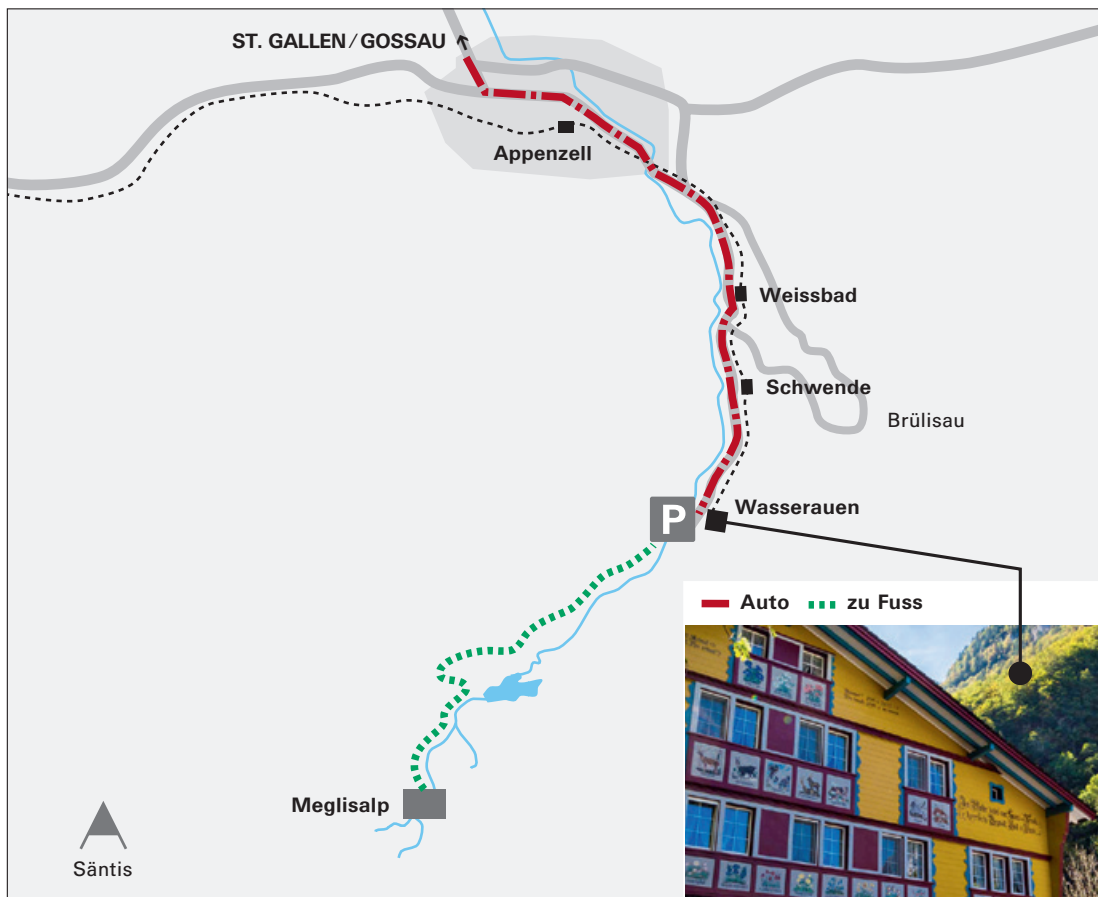

Anreise mit öffentlichen Verkehrsmitteln

Ab St. Gallen oder Gossau mit den Appenzeller Bahnen bis Wasserauen.
Wasserauen ist Ausgangsort des Fussweges zur Meglisalp.

Anreise mit dem Auto

Ab Autobahnausfahrt St. Gallen oder Gossau/Winkeln in Richtung Appenzell.
Von dort weiter nach Weissbad, Wasserauen (Parkplatz). Wasserauen ist Ausgangsort
des Fussweges zur Meglisalp.