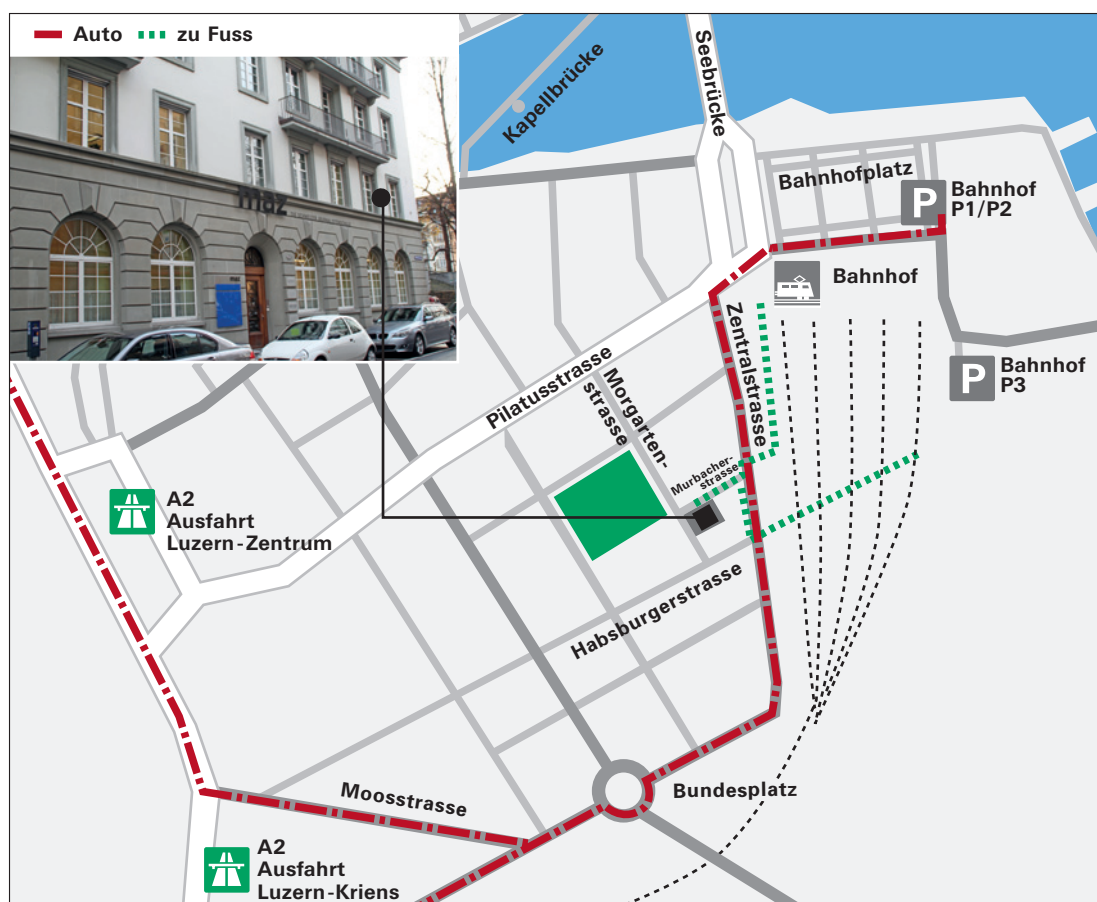

Anreise mit der Bahn

Das MAZ erreichen Sie in ca. 3 Gehminuten. Im Bahnhof Luzern zum Gleis 2/3 begeben. Hier ca. 80m entlang gehen bis zu den blauen Schliessfächern rechterhand. Am Ende der Schliessfächer rechts abbiegen und den Bahnhof über die stufenlose Rampe verlassen. Nach dem Überqueren der Zentralstrasse erreichen Sie das MAZ.

Anreise mit dem Auto

Autobahn A2: Ausfahrten Luzern-Zentrum oder Luzern-Kriens, Wegweiser Bahnhof folgen.

Parkhäuser Bahnhof P1, P2 oder P3