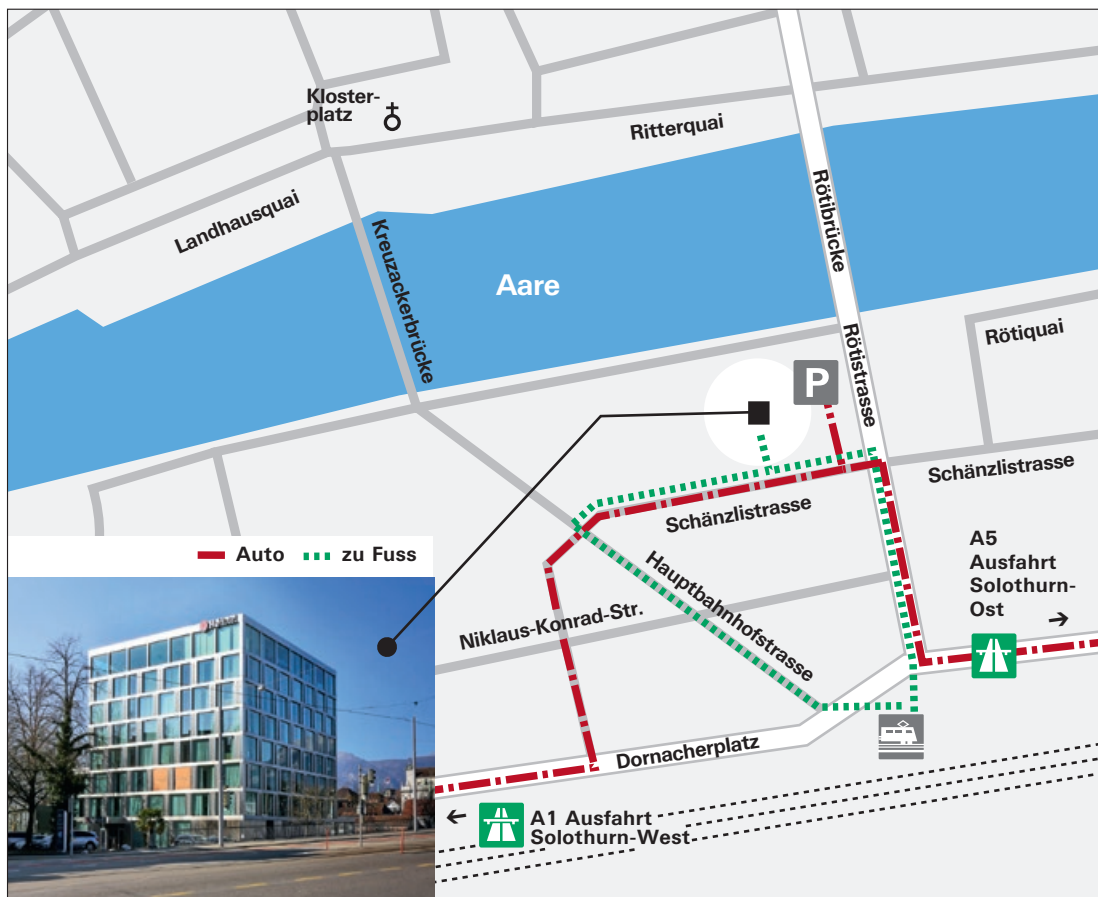

## Situationsplan

H4 Hotel, Schänzlistr. 5, CH-4500 Solothurn

### Anreise mit der Bahn

Vom Hauptbahnhof Solothurn aus erreichen Sie das H4 Hotel in ca. 3 Gehminuten. Gehen Sie vom Hauptbahnhof geradeaus via Rötistrasse oder nehmen Sie die Bahnstrossenunterführung mit Aufgang in die Hauptbahnhofstrasse. Biegen Sie dann vor der Brücke in die Schänzlistr. ein.

### Anreise mit dem Auto

**Von Bern, Zürich, Luzern, Basel:** A5 Ausfahrt Solothurn-Ost  
**Von Biel:** A1 Ausfahrt Solothurn-West

Direkt beim Hotel befinden sich gebührenfreie Parkplätze (first come, first served).