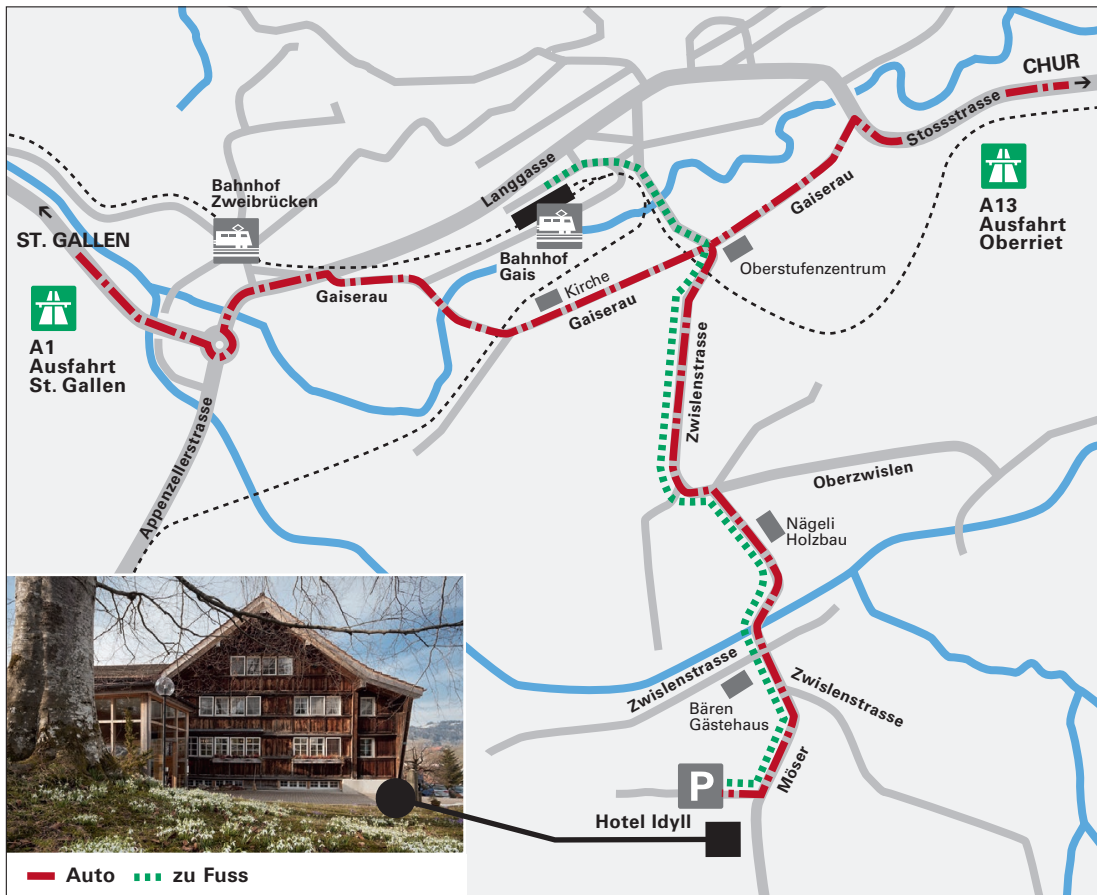

## Situationsplan

Hotel Idyll, Möser 4, 9056 Gais

### Anreise mit der Bahn

Vom Hauptbahnhof Gais erreichen Sie das Hotel Idyll in ca. 15 Gehminuten.

### Anreise mit dem Auto

- Autobahn A1 von Zürich: Ausfahrt St. Gallen, Richtung Appenzell, weiter bis Gais
- Autobahn A13 von Chur: Ausfahrt Oberriet, via Altstätten Richtung Appenzell, weiter bis Gais

Parkplätze befinden sich direkt vor dem Haus.