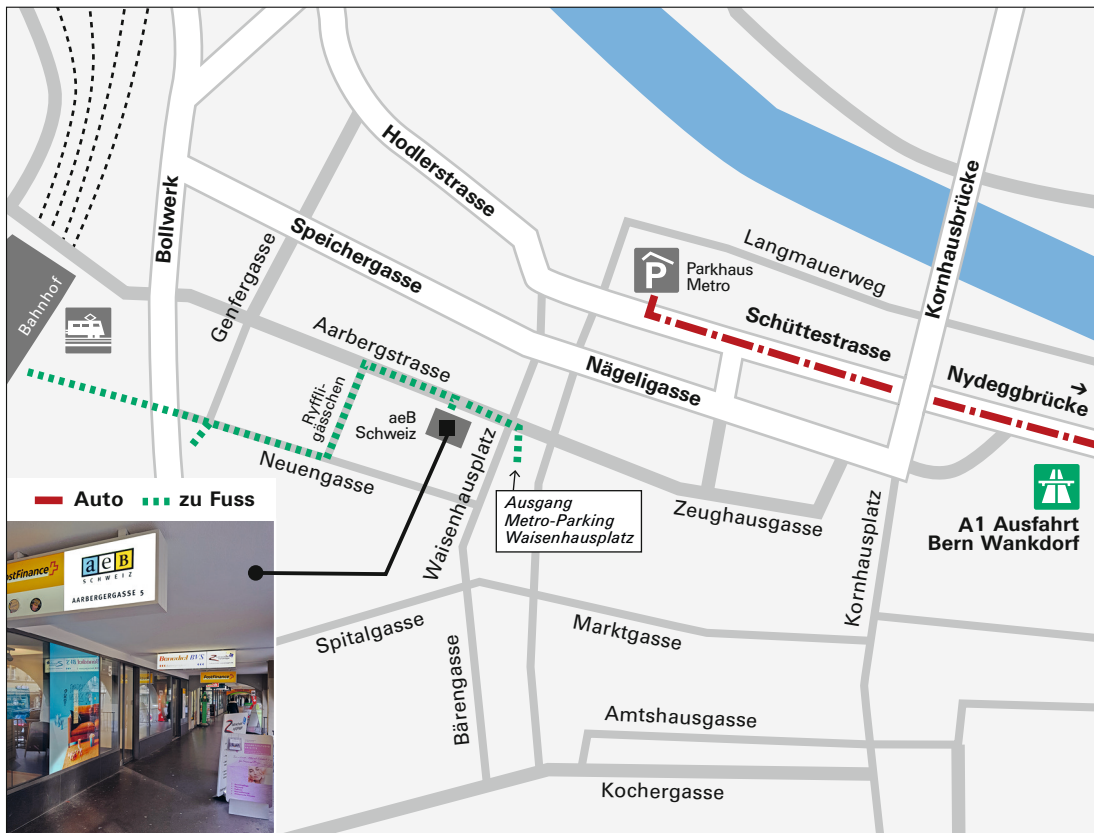

Situationsplan

aeB Schweiz, Aarberggasse 5, CH-3011 Bern

Die Kursräumlichkeiten befinden sich in der 4. Etage.

Anreise mit der Bahn

Vom Hauptbahnhof Bern erreichen Sie die aeB Schweiz in ca. 5 Gehminuten.

Anreise mit dem Auto

Autobahn A1: Ausfahrt Bern-Wankdorf, zuerst Wegweiser «Zentrum», dann Wegweiser «Parkhaus Metro» folgen.
Parkhaus Metro, Ausgang Waisenhausplatz, 1 Gehminute.