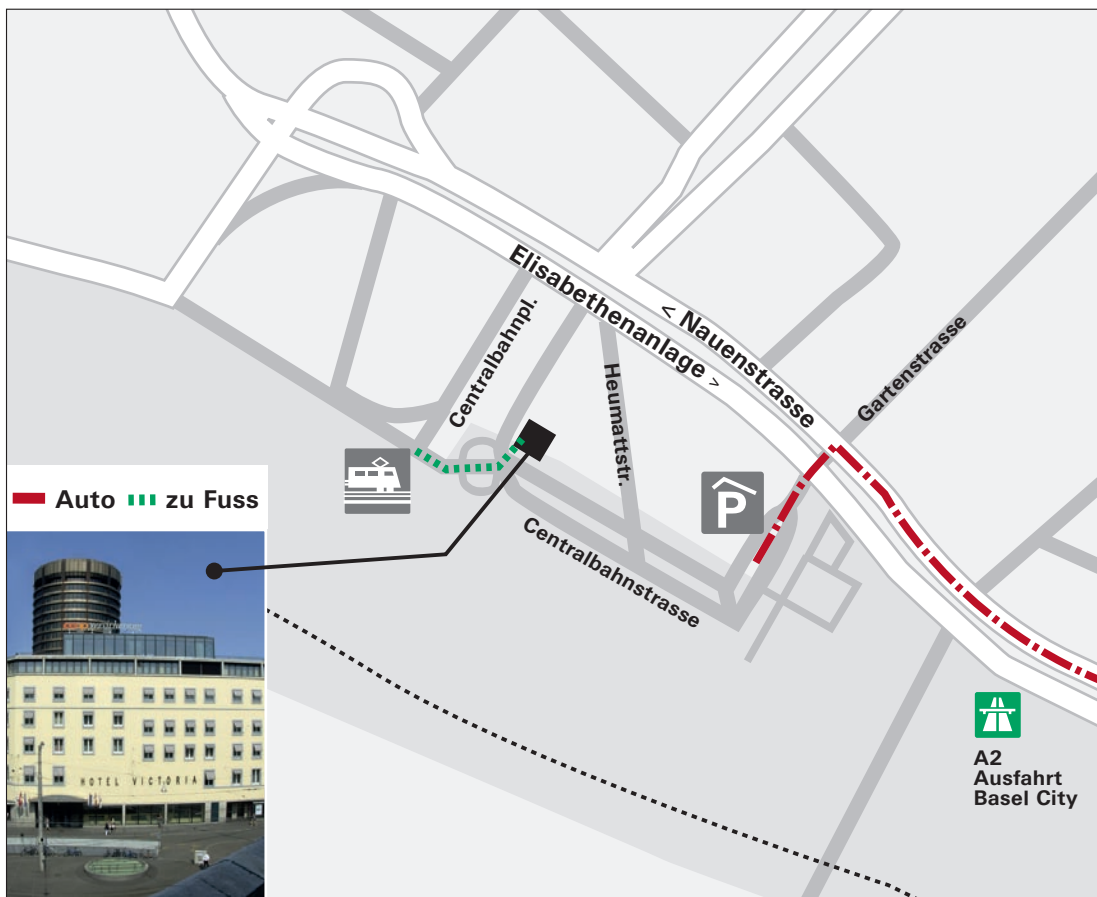

Lernwerkstatt Olten GmbH
Postfach 1167, CH-4601 Olten

Ausbilden, Ihr Beruf.

Telefon 062 291 10 10
Telefax 062 291 10 11
E-Mail info@lernwerkstatt.ch
Internet www.lernwerkstatt.ch

Situationsplan

Hotel Victoria, Centralbahnplatz 3-4, CH-4051 Basel

Anreise mit der Bahn

Das Hotel Victoria befindet sich vis-à-vis des Bahnhofs SBB.

Anreise mit dem Auto

Autobahnausfahrt Basel City, Wegweiser Bahnhof SBB folgen.

Hoteleigenen Parkplätze im Centralbahnparking benutzen.
Direkter Zugang von der Tiefgarage zum Hotel.