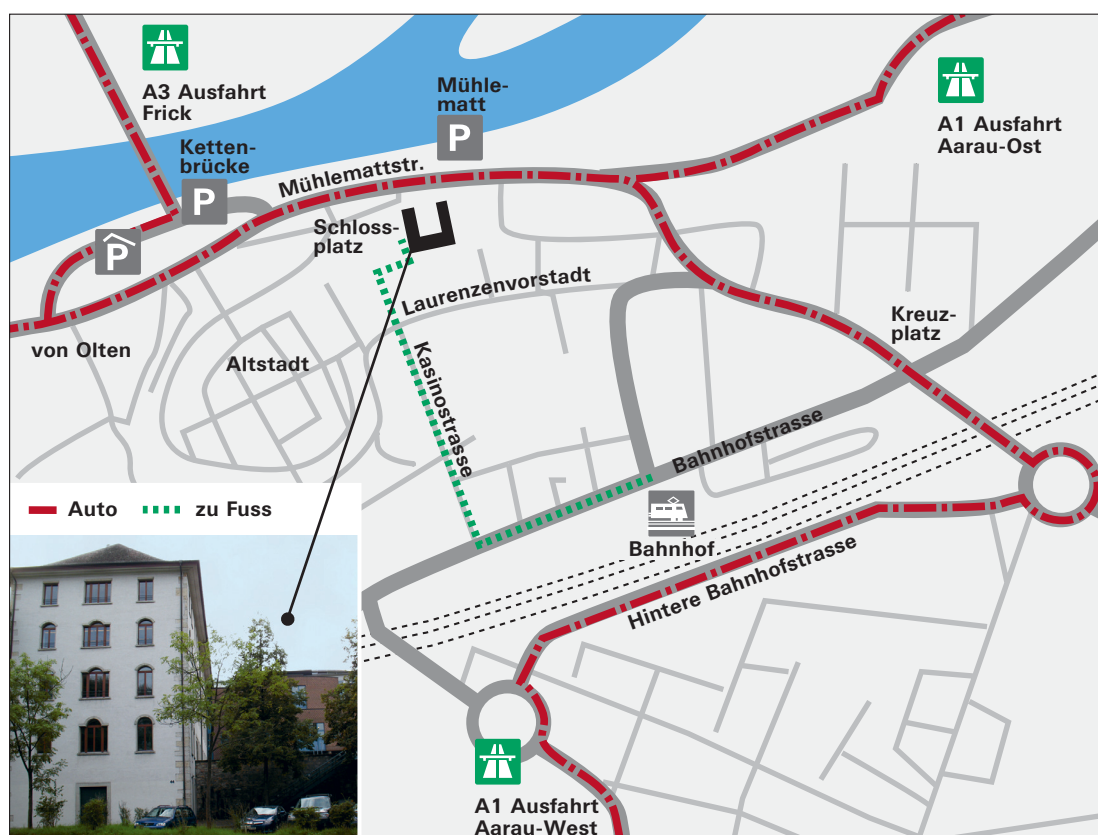

### Anreise mit der Bahn

Vom Bahnhof Aarau aus, Ausgang Richtung Altstadt, erreichen Sie Careum Weiterbildung in ca. 10 Gehminuten. Gehen Sie durch den Park hinter dem Schlossplatz und betreten Sie das Gebäude im 3. Stock oder Sie nehmen den Haupteingang im Parterre/Cafeteria von der Mühlemattstrasse her.

### Anreise mit dem Auto

**Von Basel/Frick herkommend:** Autobahnausfahrt Frick, via Staffelegg, Küttigen nach Aarau, nach der Aarebrücke dem Wegweiser «Alle Richtungen» folgen, linke Spur benutzen, Richtung Zürich fahren, nach 400 m links befindet sich der Parkplatz Mühlematt.

**Von Zürich herkommend:** Autobahnausfahrt Aarau-Ost, grüner Wegweiser Aaretalstrasse T5, Richtung Aarau fahren, 800 m nach der Ausfahrt Buchs linke Spur Richtung Basel/Olten, nach dem Sauerländertunnel Parkplatz Mühlematt (rechts) benutzen.

**Von Bern/Luzern herkommend:** Autobahnausfahrt 49 Aarau-West, Hauptstrasse 24, Richtung Aarau/Basel, nach der Ortstafel Aarau erster Kreisel Richtung Basel, zweiter Kreisel Richtung Basel/Olten, nach dem Sauerländertunnel Parkplatz Mühlematt (rechts) benutzen.